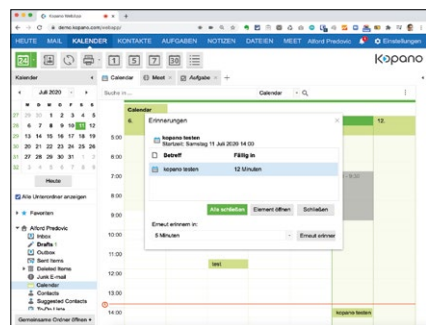

38 **Kopano**, eine moderne Groupware-Lösung mit etlichen Highlights, kann nicht nur MS Exchange vollumfänglich ersetzen, sondern legt noch ein paar Schippen obendrauf.