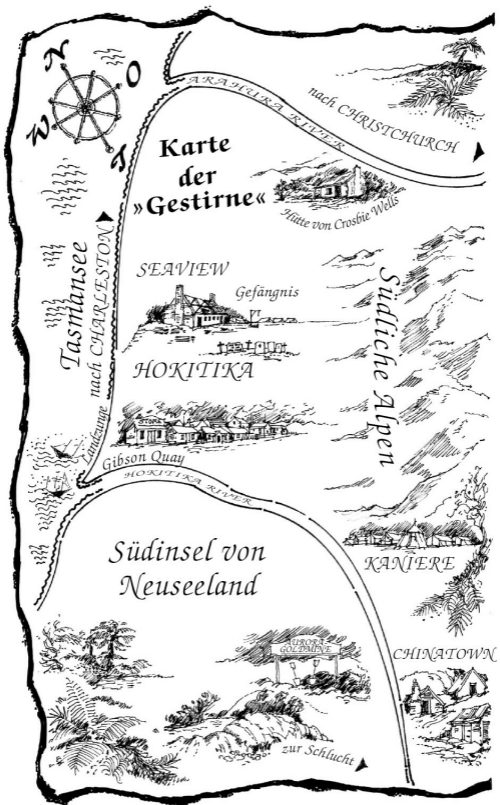

btb

DIE
GESTIRNE

ELEANOR CATTON

ROMAN

Francis Carver	Kraft
Alistair Lauderback	Herrschaft
George Shepard	Beschränkung
Anna Wetherell	Äußerstes (vormals Innerstes)
Emery Staines	Innerstes (vormals Äußerstes)
TERRA FIRMA:	
Crosbie Wells	(verstorben)

Karte
der
»Gestirne«

ARARUWA RIVER
nach CHRISTCHURCH

Hütte von Crosbie Wells

Tasmansee
nach CHARLESTON

SEAVIEW

Gefängnis

HOKITIKA

Südlische Alpen

Gibson Quay

HOKITIKA RIVER

Südinse
von
Neuseeland

KANIERE

CHINATOWN

zur Schlucht

Inhalt

An den Leser